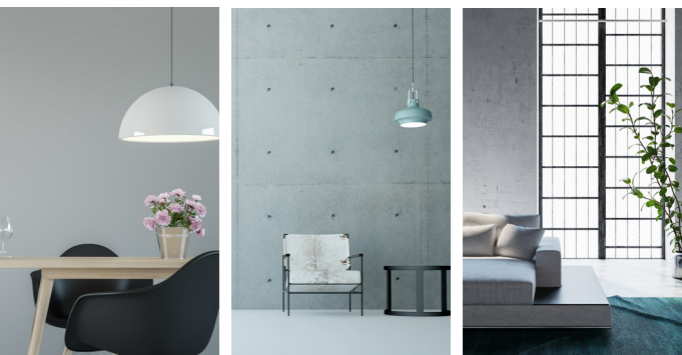

PERSONNALISATION DE VOTRE LOGEMENT

Faites le choix de l'harmonie
en sélectionnant
l'une des 5 ambiances proposées :

Nos villas ont bénéficié du label
GLOBAL COLOR CONCEPT®

éocène

UNE ÈRE NOUVELLE POUR L'HABITAT

éocène

UNE ÈRE NOUVELLE POUR L'HABITAT

PERSONNALISATION DE VOTRE LOGEMENT

Faites le choix de l'harmonie
en sélectionnant
l'une des 5 ambiances proposées.

Afin de vous proposer
les meilleures prestations,
notre projet a bénéficié du label
GLOBAL COLOR CONCEPT.

Faïence : Way blanco 30 x 60

Meuble de salle de bains :
Façade taupe
Résine minérale blanc

Appareillage électrique :
Bronze

Radiateur sèche serviettes :
Manhattan

a m b i a n c e

DESIGN

moderne • loft

ambiance du logement